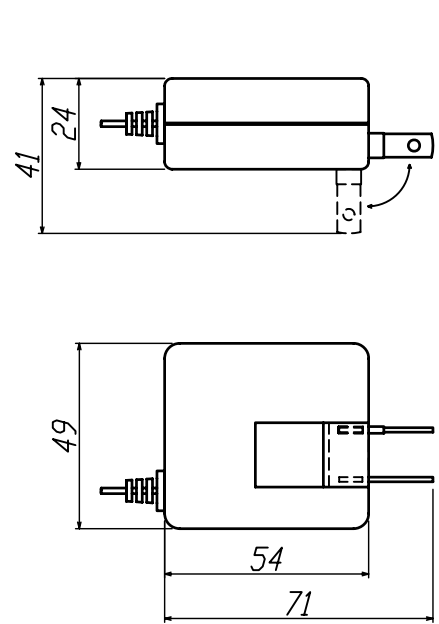

正面図

ionized Air ←

Air →

側面図

壁掛ブラケット固定寸法

ACアダプタ寸法詳細図

底面図

電源	100V, 50/60Hz
消費電力	6W
騒音	39.1dB(A)
重量	0.65kg

項目	部品名称	材質	数量	摘要
①	ケース	難燃性ABS	1	
②	カバー	難燃性ABS	1	
③	放電フィルム	マイカ	1	
④	高圧接点プレート	SUS304	1	金メッキ処理
⑤	アラームランプ		1	赤色LED
⑥	ACアダプタ		1	入力 AC100-240V 50/60Hz 0.3A 出力 DC24V 0.5A コード長 約1.7m
⑦	DCジャック		1	
⑧	エアフィルター		1	
⑨	フィンガーガード	難燃性ABS	1	ケースに加工済み
⑩	本体ビス	鉄	4	ニッケルメッキ
⑪	ゴム足	エラストマ	4	
⑫	壁掛ブラケット	難燃性ABS	1	

\*本仕様は予告なく変更する場合がございます。予めご了承下さい。

DES. BY		TOLERANCE		MATERIAL		SCALE		UNIT		PROJECT		TITLE	
DET. BY		0.0 ±				1/2		mm		▽		シルフィードmini	
CH'K. BY		0.00 ±										室内露出設置タイプ	
DATE '16.04.05		▽ ▽ ▽ ▽ ▽		株式会社カルモア						図番 DWG. NO.		DY116044	