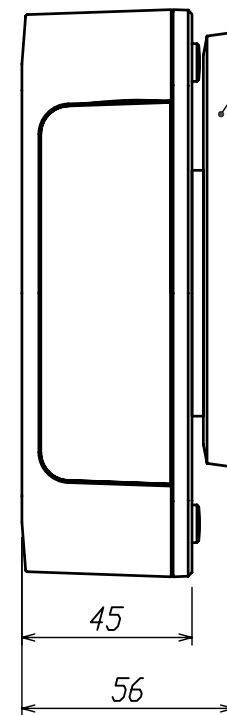

正面図

ionized Air ←

Air →

側面図

壁掛ブラケット固定寸法

ACアダプタ寸法詳細図

底面図

電源	100V, 50/60Hz
消費電力	6W
騒音	39.1dB(A)
重量	0.65kg

項目	部品名称	材質	数量	摘要
①	ケース	難燃性ABS	1	
②	カバー	難燃性ABS	1	
③	放電フィルム	マイカ	1	
④	高圧接点プレート	SUS304	1	金メッキ処理
⑤	アラームランプ		1	赤色LED
⑥	ACアダプタ		1	入力 AC100-240V 50/60Hz 0.3A 出力 DC24V 0.5A コード長 約1.7m
⑦	DCジャック		1	
⑧	エアフィルター		1	
⑨	フィンガーガード	難燃性ABS	1	ケースに加工済み
⑩	本体ビス	鉄	4	ニッケルメッキ
⑪	ゴム足	エラストマ	4	
⑫	壁掛ブラケット	難燃性ABS	1	

\*本仕様は予告なく変更する場合がございます。予めご了承下さい。

DES. BY		TOLERANCE		MATERIAL		SCALE		UNIT		PROJECT		TITLE	
DET. BY		0.0 ±				1/2		mm		▽		シルフィードmini	
CH'K. BY		0.00 ±										室内露出設置タイプ	
DATE '16.04.05		▽ ▽ ▽ ▽ ▽		株式会社カルモア						図番 DWG. NO.		DY116044	