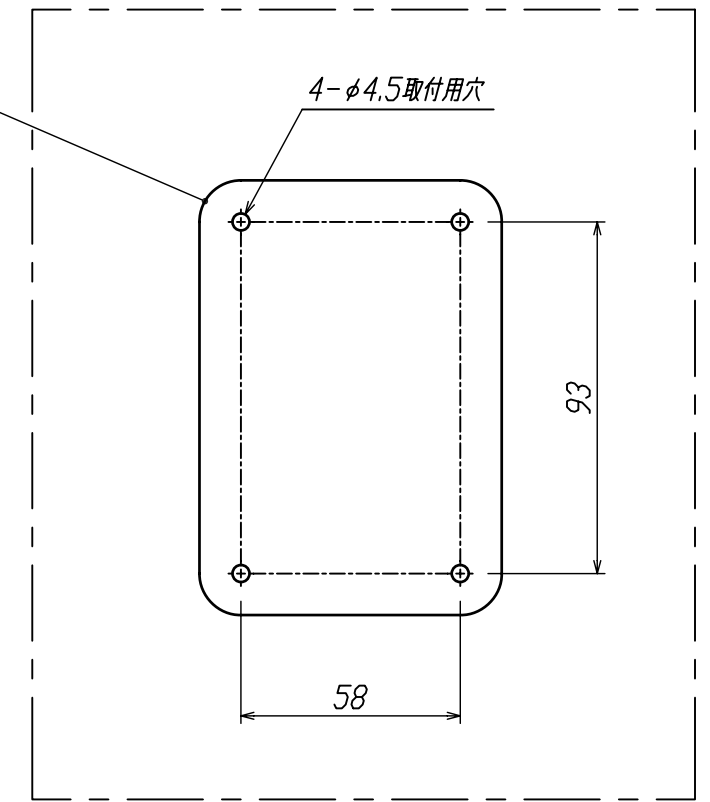

正面図

ionized Air ←

Air →

側面図

壁掛ブラケット固定寸法

ACアダプタ寸法詳細図

底面図

電源	100V, 50/60Hz
消費電力	6W
騒音	39.1dB(A)
重量	0.65kg

項目	部品名称	材質	数量	摘要
①	ケース	難燃性ABS	1	
②	カバー	難燃性ABS	1	
③	放電フィルム	マイカ	1	
④	高圧接点プレート	SUS304	1	金メッキ処理
⑤	アラームランプ		1	赤色LED
⑥	ACアダプタ		1	入力 AC100-240V 50/60Hz 0.3A 出力 DC24V 0.5A コード長 約1.7m
⑦	DCジャック		1	
⑧	エアフィルター		1	
⑨	フィンガーガード	難燃性ABS	1	ケースに加工済み
⑩	本体ビス	鉄	4	ニッケルメッキ
⑪	ゴム足	エラストマ	4	
⑫	壁掛ブラケット	難燃性ABS	1	

\*本仕様は予告なく変更する場合がございます。予めご了承下さい。

DES. BY		TOLERANCE		MATERIAL		SCALE		UNIT		PROJECT		TITLE	
DET. BY		0.0 ±				1/2		mm		▽		シルフィードmini	
CH'K. BY		0.00 ±										室内露出設置タイプ	
DATE '16.04.05		▽ ▽ ▽ ▽ ▽		株式会社カルモア						図番 DWG. NO.		DY116044	