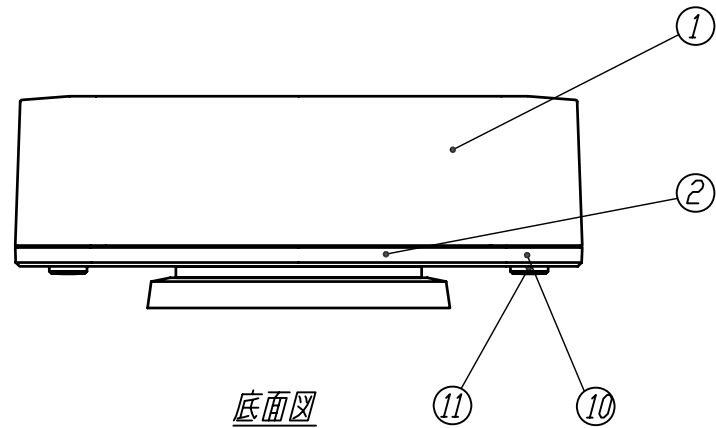

正面図

ionized Air ←

Air →

側面図

壁掛ブラケット固定寸法

ACアダプタ寸法詳細図

底面図

電源	100V, 50/60Hz
消費電力	6W
騒音	39.1dB(A)
重量	0.65kg

項目	部品名称	材質	数量	摘要
①	ケース	難燃性ABS	1	
②	カバー	難燃性ABS	1	
③	放電フィルム	マイカ	1	
④	高圧接点プレート	SUS304	1	金メッキ処理
⑤	アラームランプ		1	赤色LED
⑥	ACアダプタ		1	入力 AC100-240V 50/60Hz 0.3A 出力 DC24V 0.5A コード長 約1.7m
⑦	DCジャック		1	
⑧	エアフィルター		1	
⑨	フィンガーガード	難燃性ABS	1	ケースに加工済み
⑩	本体ビス	鉄	4	ニッケルメッキ
⑪	ゴム足	エラストマ	4	
⑫	壁掛ブラケット	難燃性ABS	1	